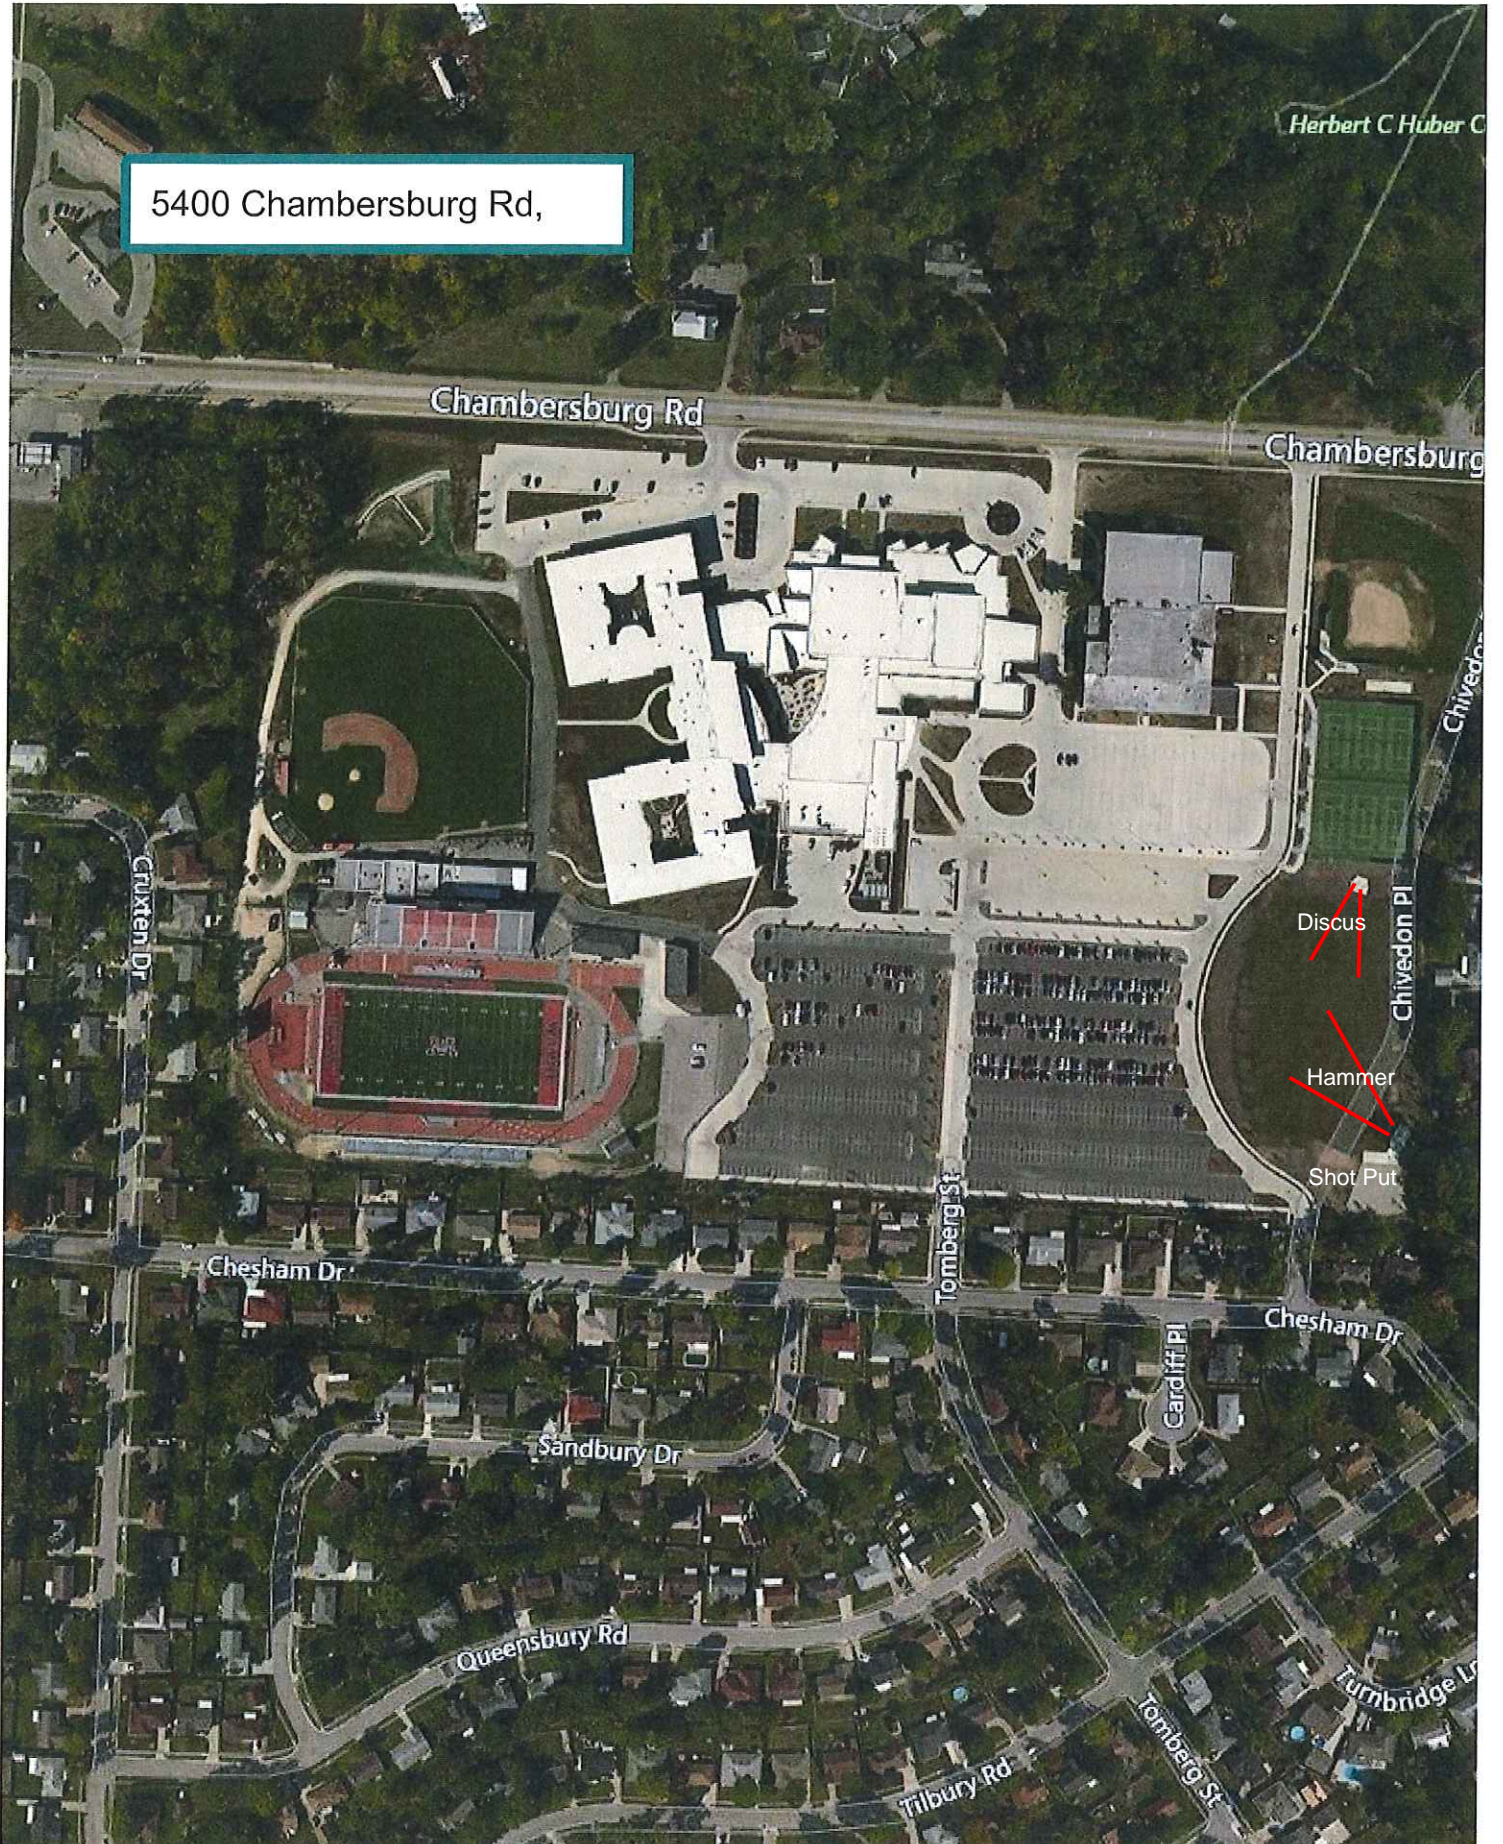

5400 Chambersburg Rd,

Herbert C Huber C

250 feet 50 m

(http://www.ing.com/maps?cp=39.8459635686239~-84.12906482139587&lvl=17&style=a&FORM=BMLOGO)