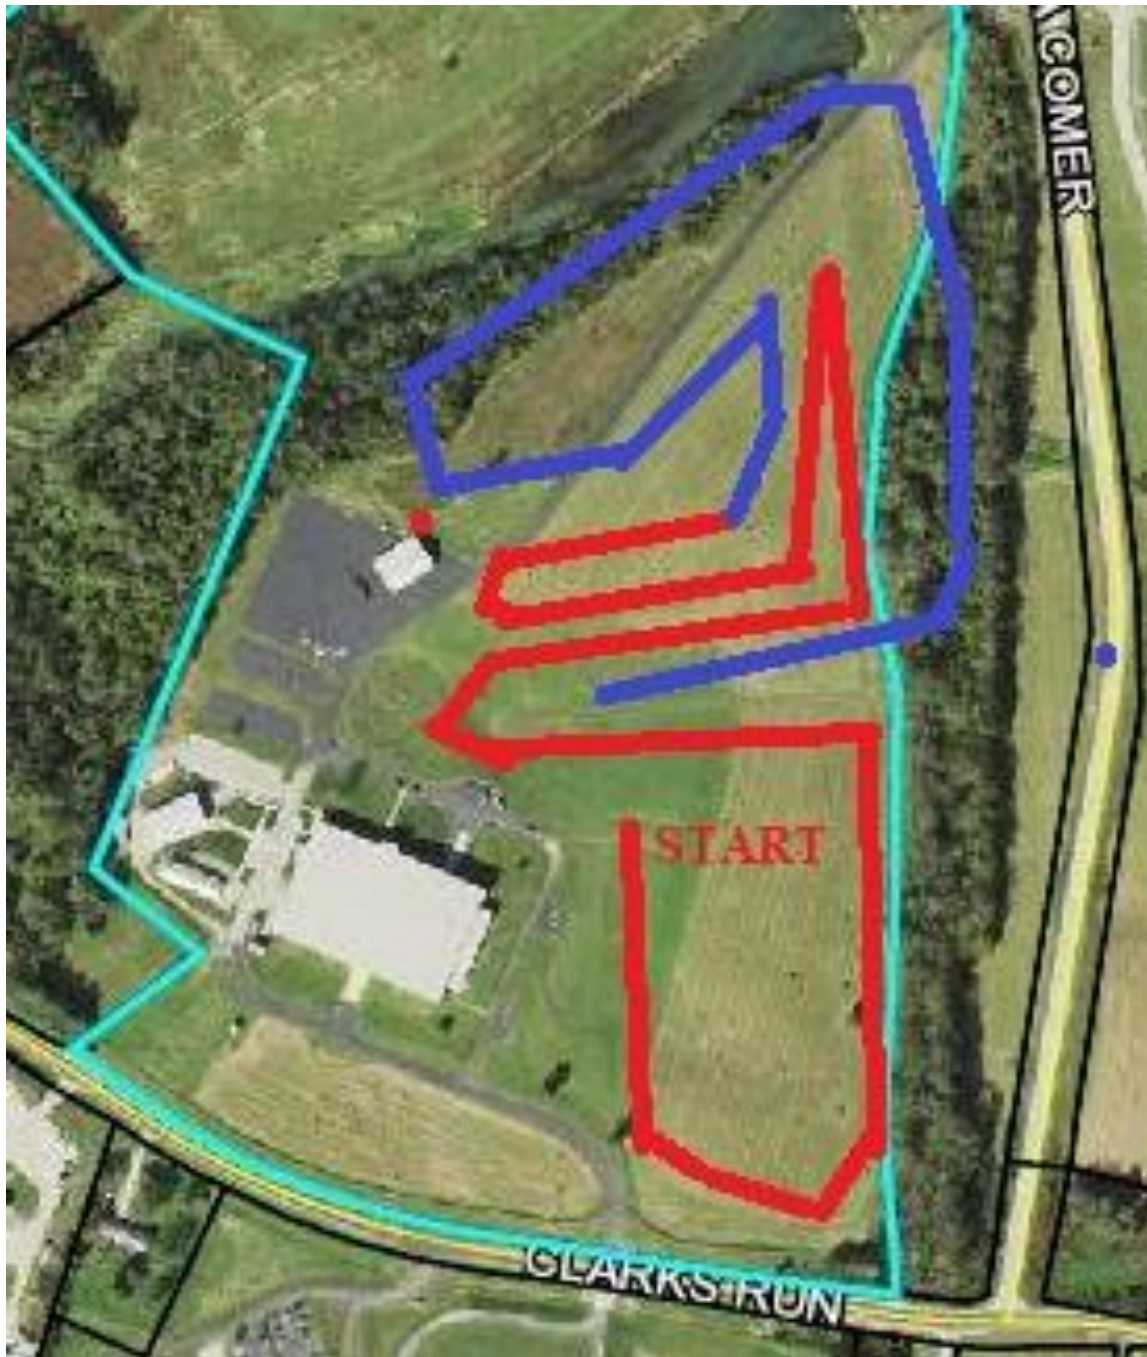

**2900 METER COURSE MAP**

**RED = 1600 METERS**

**BLUE = 1300 METERS**